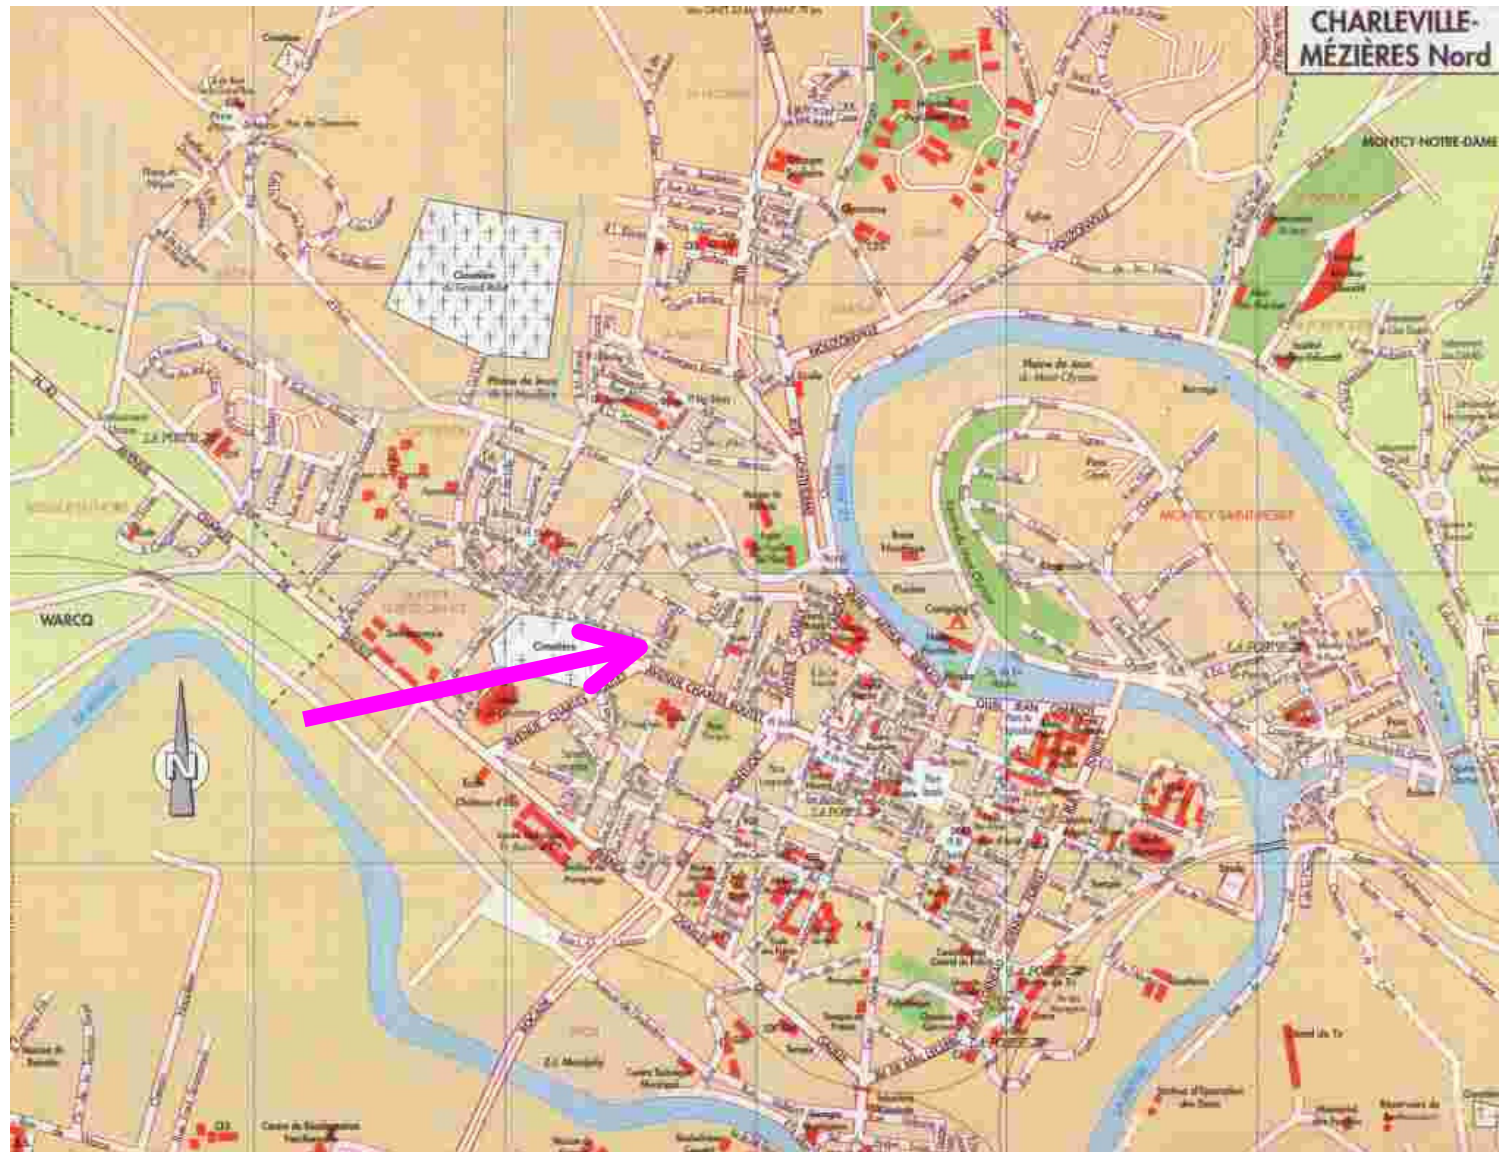

Eglise Evangélique « Mission chrétienne » - 5, rue du Professeur Pol BOUIN

www.add-ardennes.fr