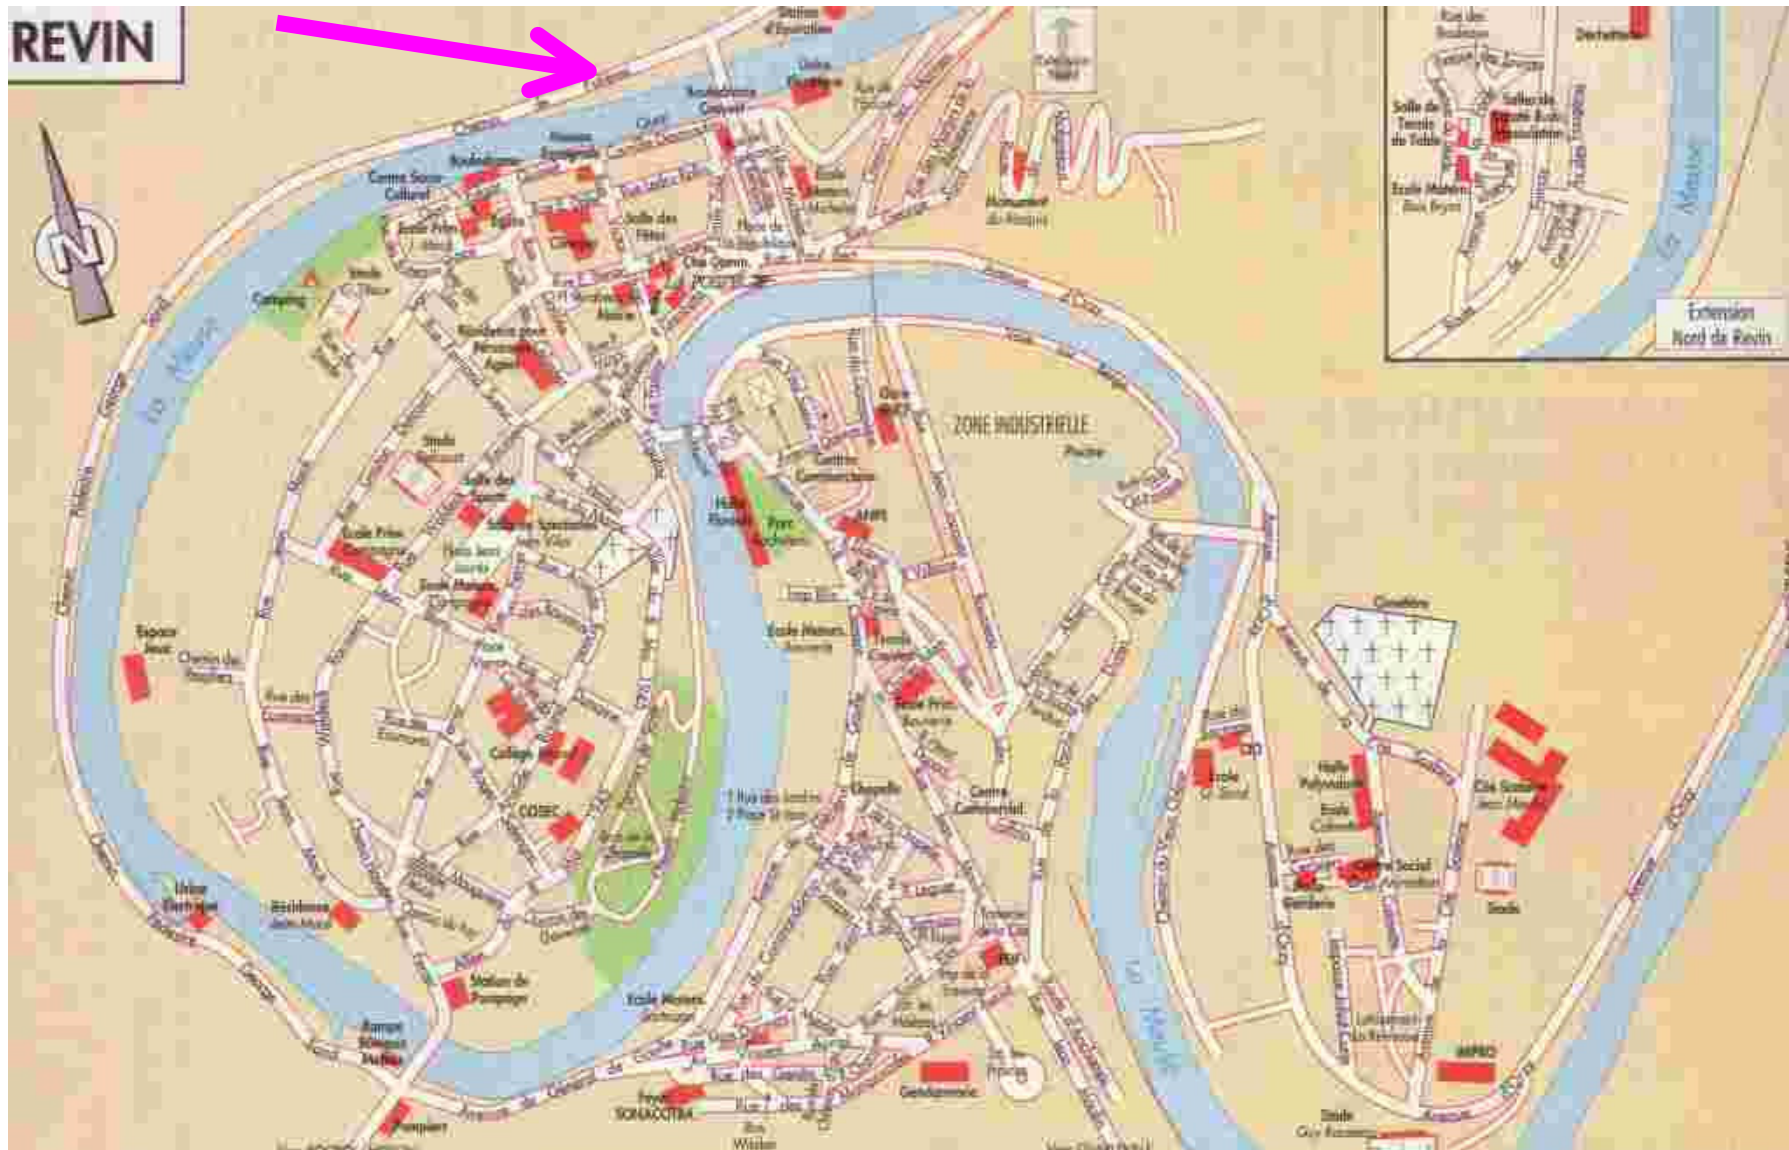

Eglise Evangélique « Mission chrétienne » - 9, rue Fallière - 08500 Revin

www.add-ardennes.fr